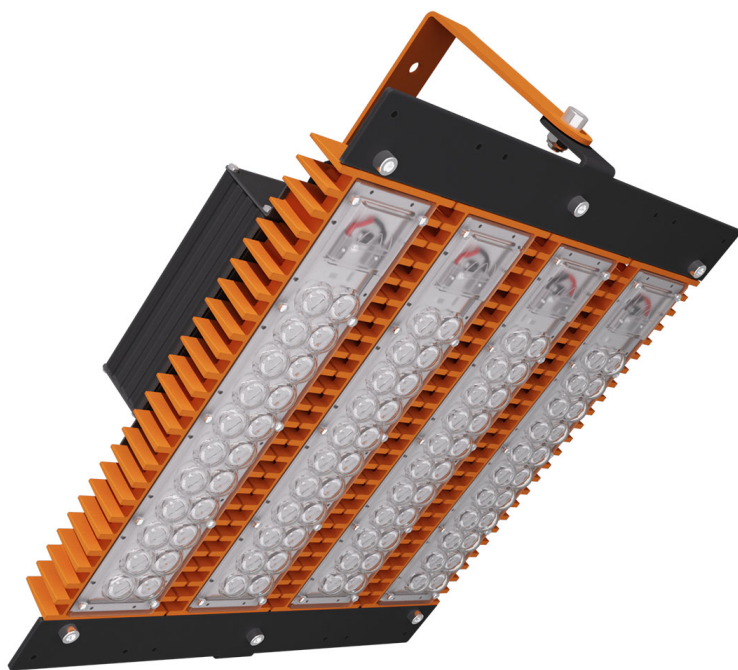

# LAD LED R500-4-10-6-140L 2Ex

Маркировка взрывозащиты: 2Ex nR mb IIC T6 Gc X, Ex tb IIC T80°C Dc X

Модель / Артикул	LAD LED R500-4-10-6-140L 2Ex
Световой поток*, Лм	21378
Угол излучения	10*
Энергопотребление, Вт	140
Цветовая температура**, К	5000K
Индекс цветопередачи***	Ra 70
Кэффициент мощности	0.95
Номинальное напряжение питания****, В	AC230
Влаго и пылезащита	IP67
Вид климатического исполнения	УХЛ1
Класс защиты от поражения эл. током	I
Диапазон рабочих температур	-60°C ... +50°C
Тип крепления	Лура
Габаритные размеры светильника*****, мм	414 x 344 x 159
Гарантийный срок	5 лет

Дорожное освещение

Уличное освещение

Промышленное освещение

Складское освещение

Спортивное освещение

Светодиоды

Пульсации светового потока <1%

Сертификат EAC