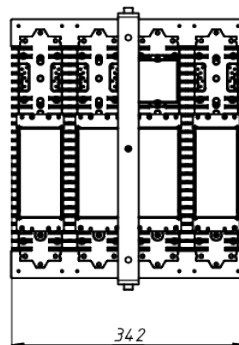

# LAD LED R500-4-10-6-140L 2Ex

Маркировка взрывозащиты: 2Ex nR mb IIC T6 Gc X, Ex tb IIC T80°C Dc X

Модель / Артикул	LAD LED R500-4-10-6-140L 2Ex
Световой поток*, Лм	21378
Угол излучения	10*
Энергопотребление, Вт	140
Цветовая температура**, К	5000K
Индекс цветопередачи***	Ra 70
Кэффициент мощности	0.95
Номинальное напряжение питания****, В	AC230
Влаго и пылезащита	IP67
Вид климатического исполнения	УХЛ1
Класс защиты от поражения эл. током	I
Диапазон рабочих температур	-60°C ... +50°C
Тип крепления	Лура
Габаритные размеры светильника*****, мм	414 x 344 x 159
Гарантийный срок	5 лет