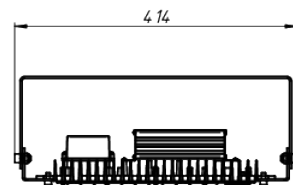

# LAD LED R500-4-10-6-140L 2Ex

Маркировка взрывозащиты: 2Ex nR mb IIC T6 Gc X, Ex tb IIC T80°C Dc X

Модель / Артикул	LAD LED R500-4-10-6-140L 2Ex
Световой поток*, Лм	21378
Угол излучения	10*
Энергопотребление, Вт	140
Цветовая температура**, К	5000K
Индекс цветопередачи***	Ra 70
Кэффициент мощности	0.95
Номинальное напряжение питания****, В	AC230
Влаго и пылезащита	IP67
Вид климатического исполнения	УХЛ1
Класс защиты от поражения эл. током	I
Диапазон рабочих температур	-60°C ... +50°C
Тип крепления	Лура
Габаритные размеры светильника*****, мм	414 x 344 x 159
Гарантийный срок	5 лет